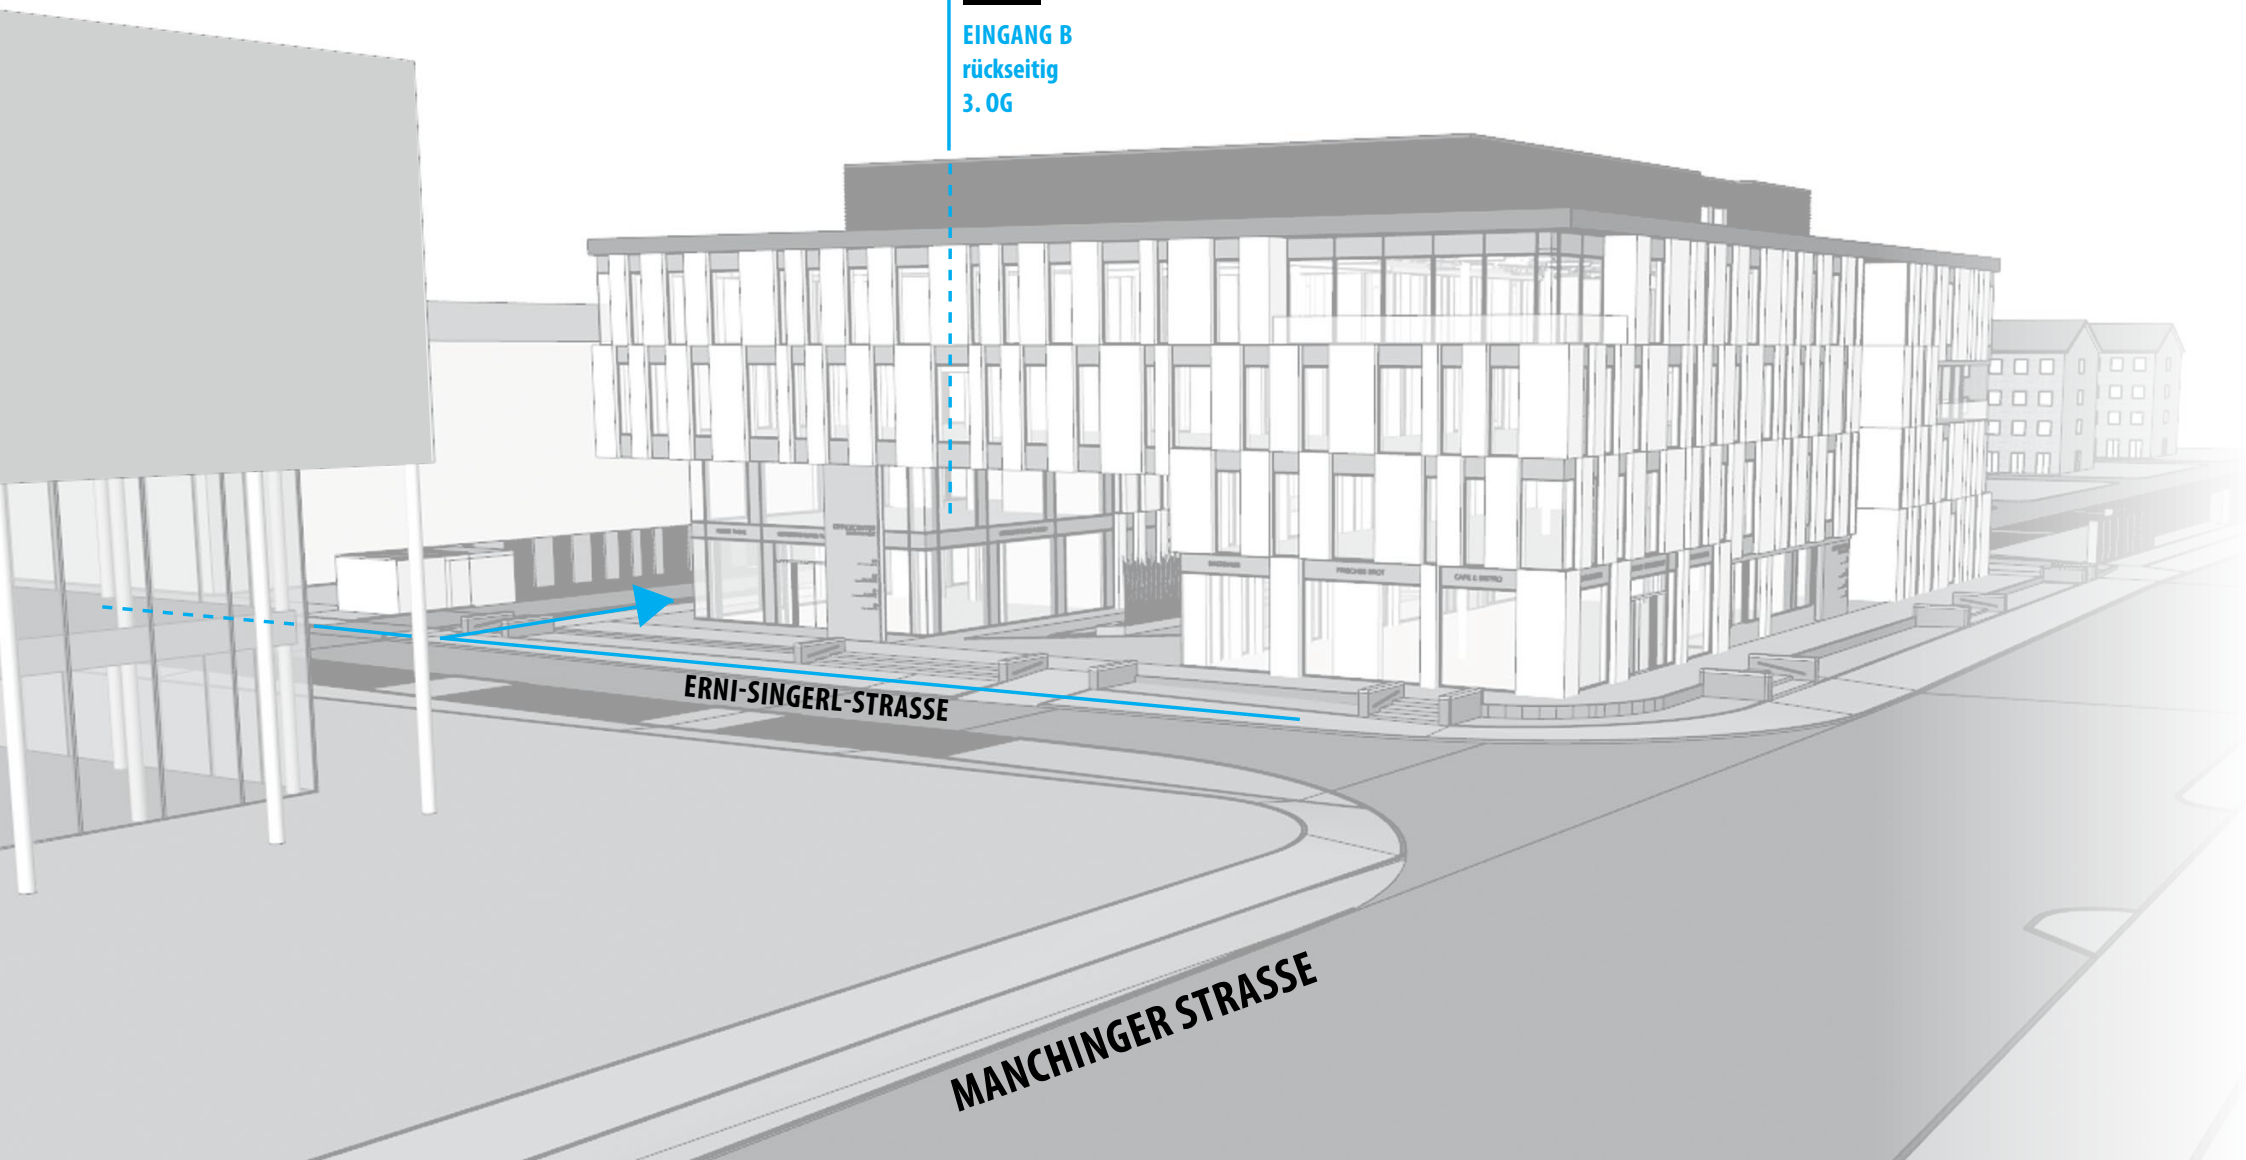

OFFICECENTER

INGOLSTADT

pbb

EINGANG B
rückseitig
3. OG

MANCHINGER STRASSE

pbb

ARCHITEKTEN INGENIEURE
Dipl. Ing. Franz Madl

Erni-Singerl-Straße 2b
85053 Ingolstadt

info@pbb.de
www.pbb.de

Telefon 
0841 885 850

PARKMÖGLICHKEITEN

P1: Kundenparkplätze pbb vor Eingang B
Nr. 9 +10

P2: Parkplätze an der Erni-Singerl- /
Romy-Schneider-Straße

P3: Parkplatz an der Saturn Arena, dann zu
Fuß über Manchingen Straße (ca. 2 Minuten)

P4: Parkplatz hinter Enso Hotel, dann zu
Fuß über Manchingen Straße (ca. 3 Minuten)

■ pbb (Nr. 9 + 10)

▣ privat

□ öffentlich

Achtung: von der Manchingen Straße ist das direkte
links Abbiegen auf die Erni-Singerl-Straße verboten!
Bitte Umfahrung über Marlene-Dietrich-Straße benutzen.