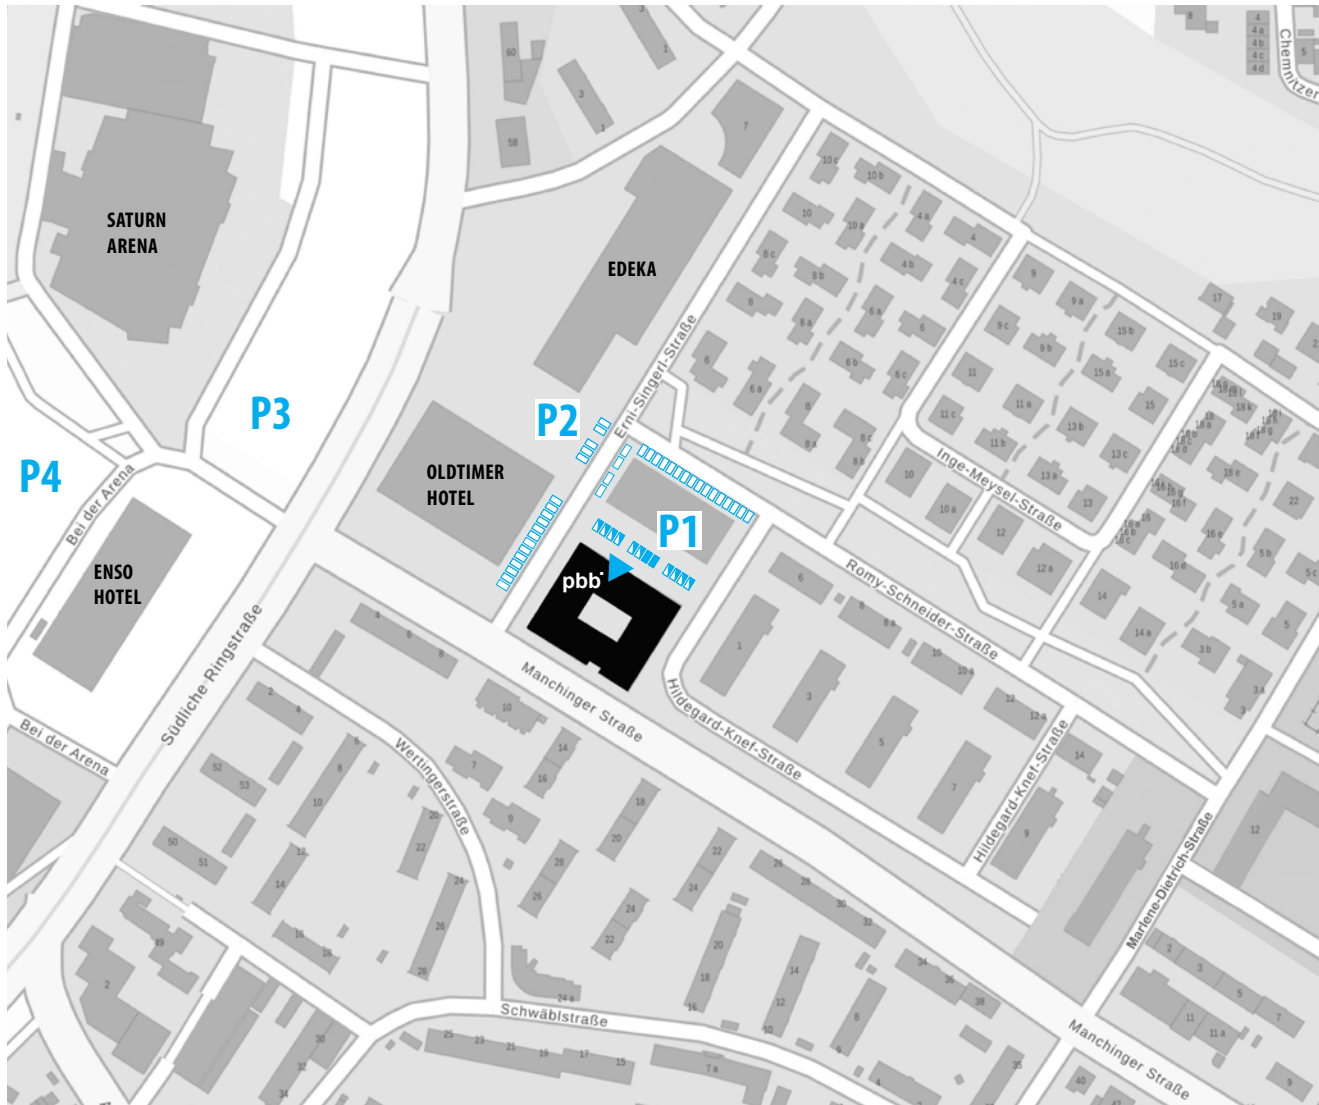

OFFICECENTER

INGOLSTADT

pbb

EINGANG B
rückseitig
3. OG

MANCHINGER STRASSE

pbb

ARCHITEKTEN INGENIEURE
Dipl. Ing. Franz Madl

Erni-Singerl-Straße 2b
85053 Ingolstadt

info@pbb.de
www.pbb.de

Telefon 
0841 885 850

PARKMÖGLICHKEITEN

P1: Kundenparkplätze pbb vor Eingang B
Nr. 9 +10

P2: Parkplätze an der Erni-Singerl- /
Romy-Schneider-Straße

P3: Parkplatz an der Saturn Arena, dann zu
Fuß über Manchingen Straße (ca. 2 Minuten)

P4: Parkplatz hinter Enso Hotel, dann zu
Fuß über Manchingen Straße (ca. 3 Minuten)

■ pbb (Nr. 9 + 10)

▣ privat

□ öffentlich

Achtung: von der Manchingen Straße ist das direkte
links Abbiegen auf die Erni-Singerl-Straße verboten!
Bitte Umfahrung über Marlene-Dietrich-Straße benutzen.